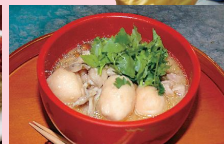

雪のすべり台

ミニかまくらづくり

降雪体験ができたり、
雪玉プレゼントもあるよ!!

うめえ~ものが大集結!!

秋田県横手市の
グルメ・物産を楽しもう

横手やきそば

いものこ汁

みそ焼ききりたんぽ